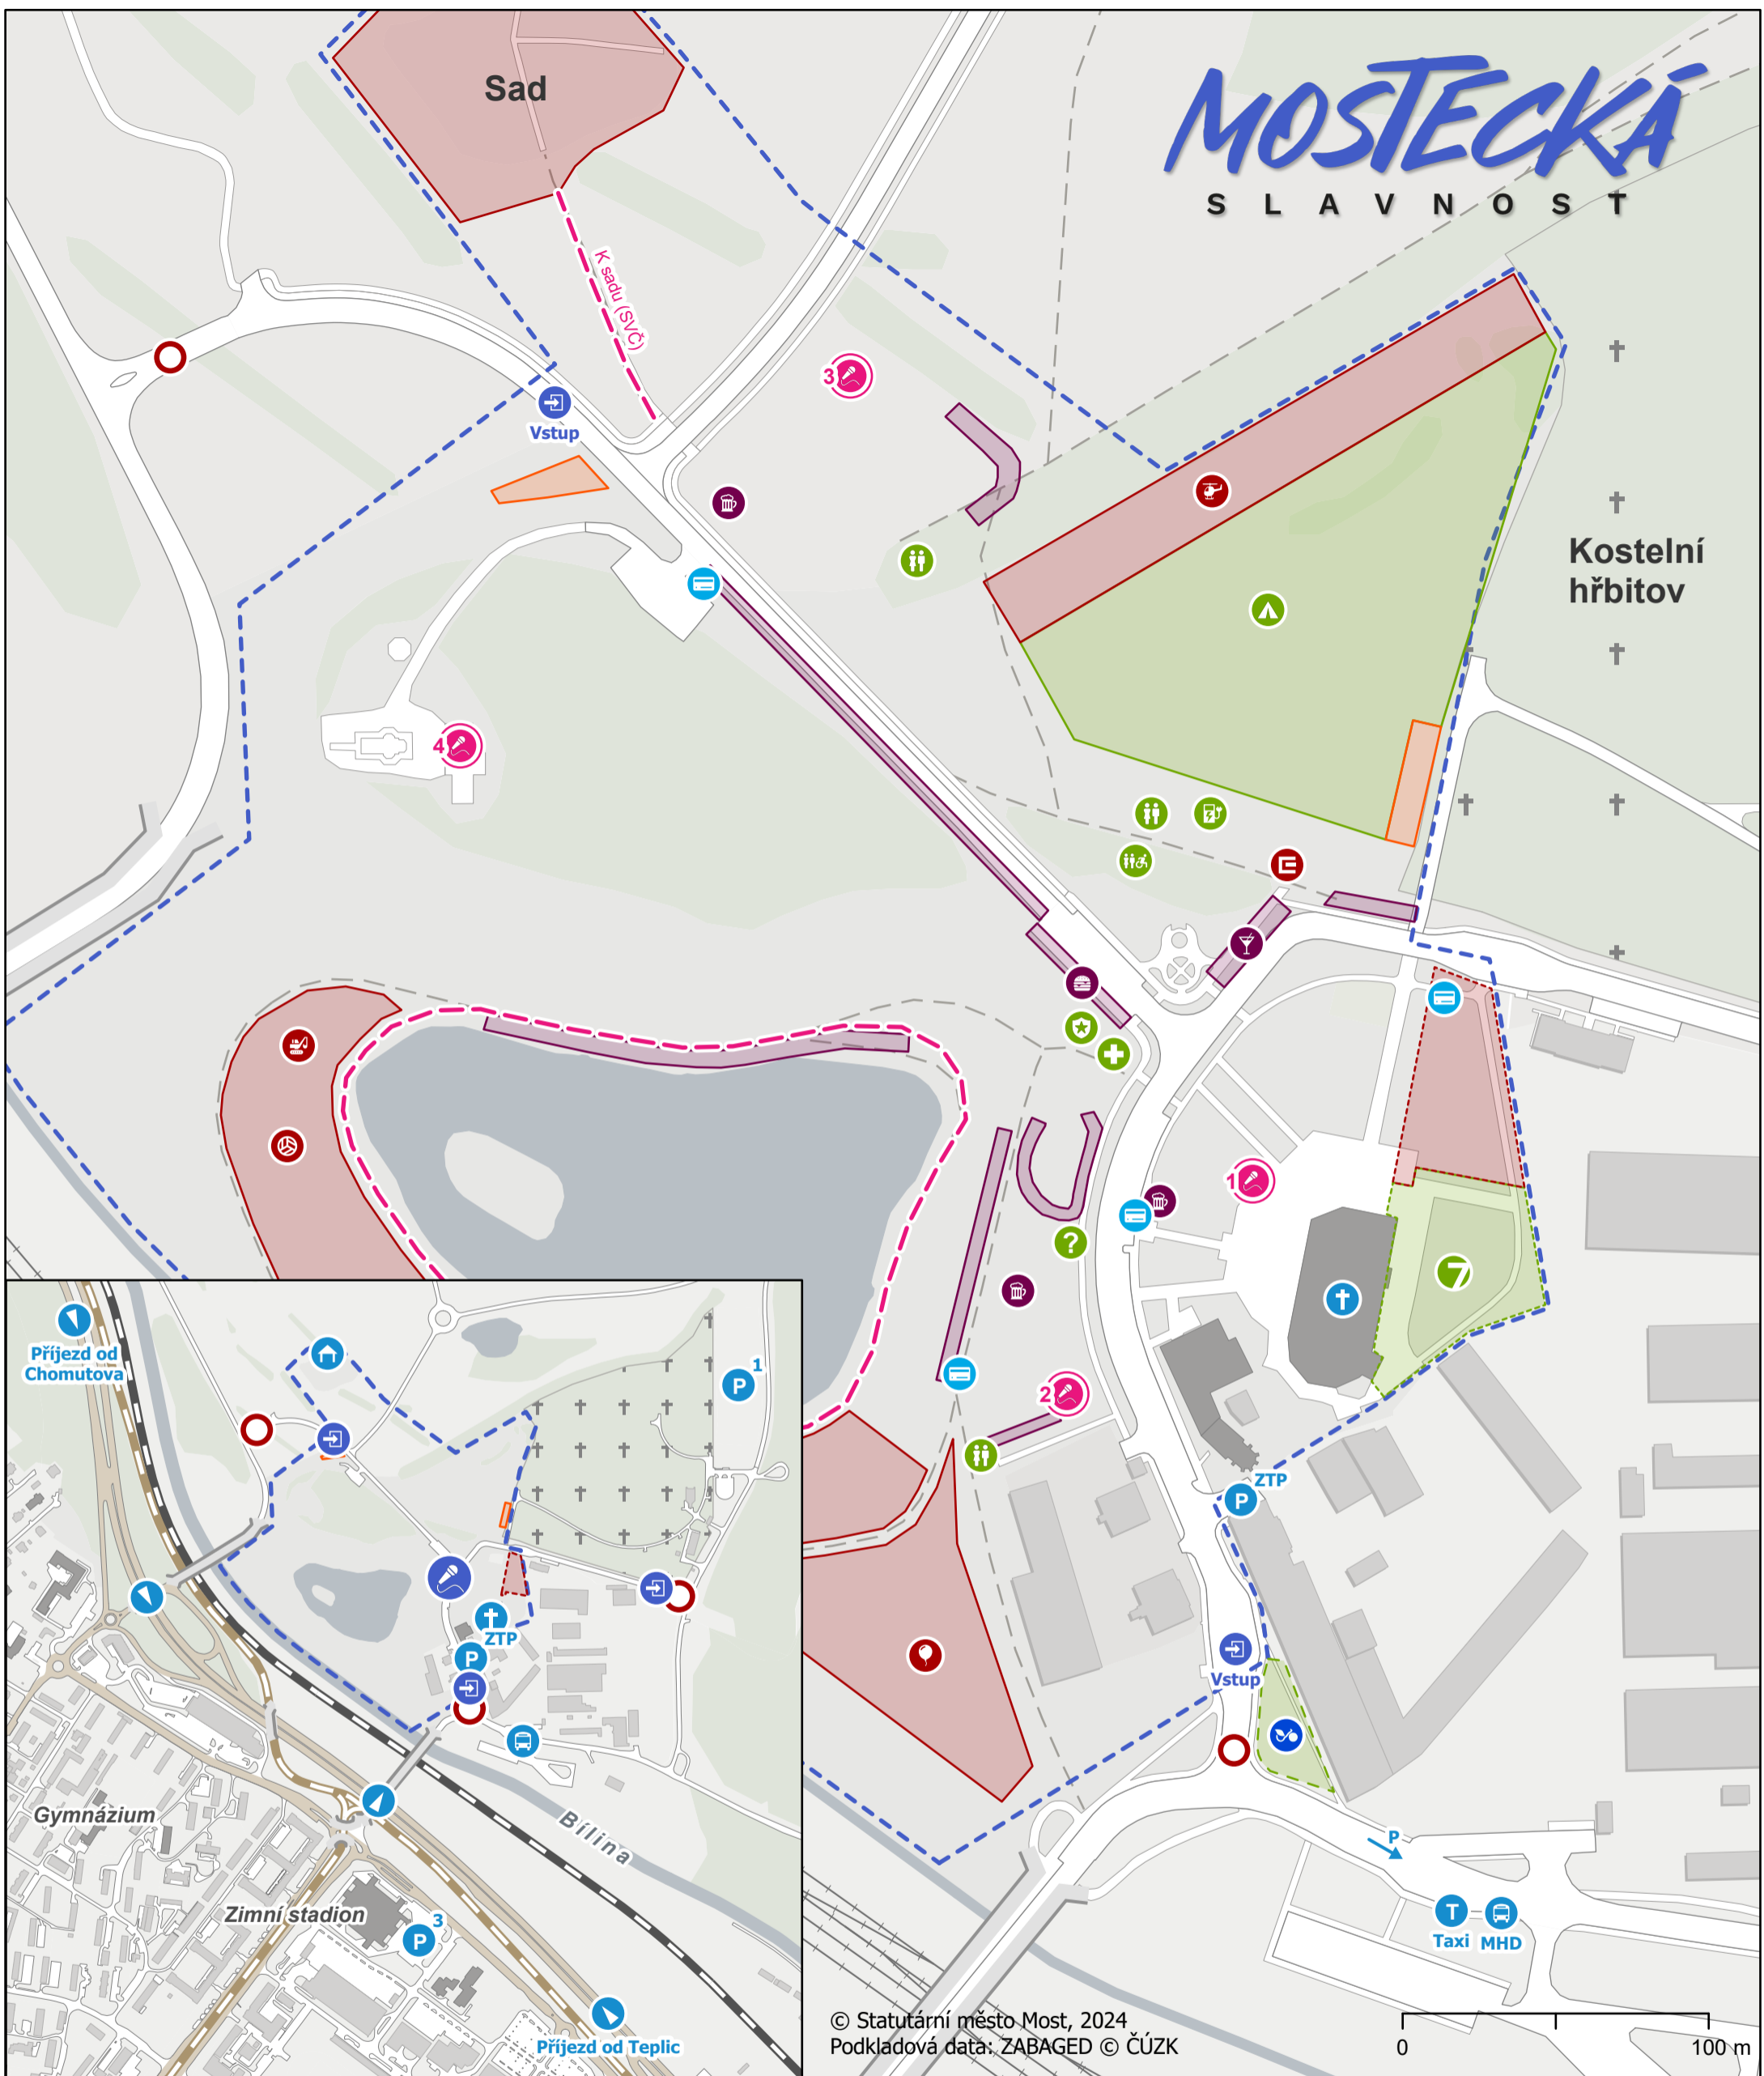

MOSTECKÁ SLAVNOST

© Statutární město Most, 2024
Podkladová data: ZABAGED © ČÚZK

0 100 m

Dopravní informace a orientace

- Vstup do areálu
- Směr příjezdu
- Parkoviště pro návštěvníky
- Směr parkoviště
- Zastávka MHD

- Stanoviště taxi
- Zákaz vjezdu
- Kostel Nanebevzetí P. Marie
- Přístřešek
- Hudba
- Zázemí akce**
- WC

- WC - imobilní
- Stanové městečko
- Informace
- Dobíjecí stanice
- Sběrná stanice Nextbike
- Zdravotníci
- Městská policie
- VIP Sev.en Group

- BlueCard / NFCtron dobíjení
- Aktivity**
- Vrtulník
- Bagrpark
- Sportzóna
- Kolotoče
- ČEZ

- Kolotoče Sev.en Group
- Stánky & občerstvení**
- Bar
- Občerstvení
- Pivní stan
- Areál akce**
- Aktivita

- Stánky a občerstvení
- Stanové městečko
- Kola / koloběžky
- Parkoviště
- Partnerská zóna
- Placená zóna pro rodiny s dětmi
- VIP Sev.en Group
- Hranice areálu akce